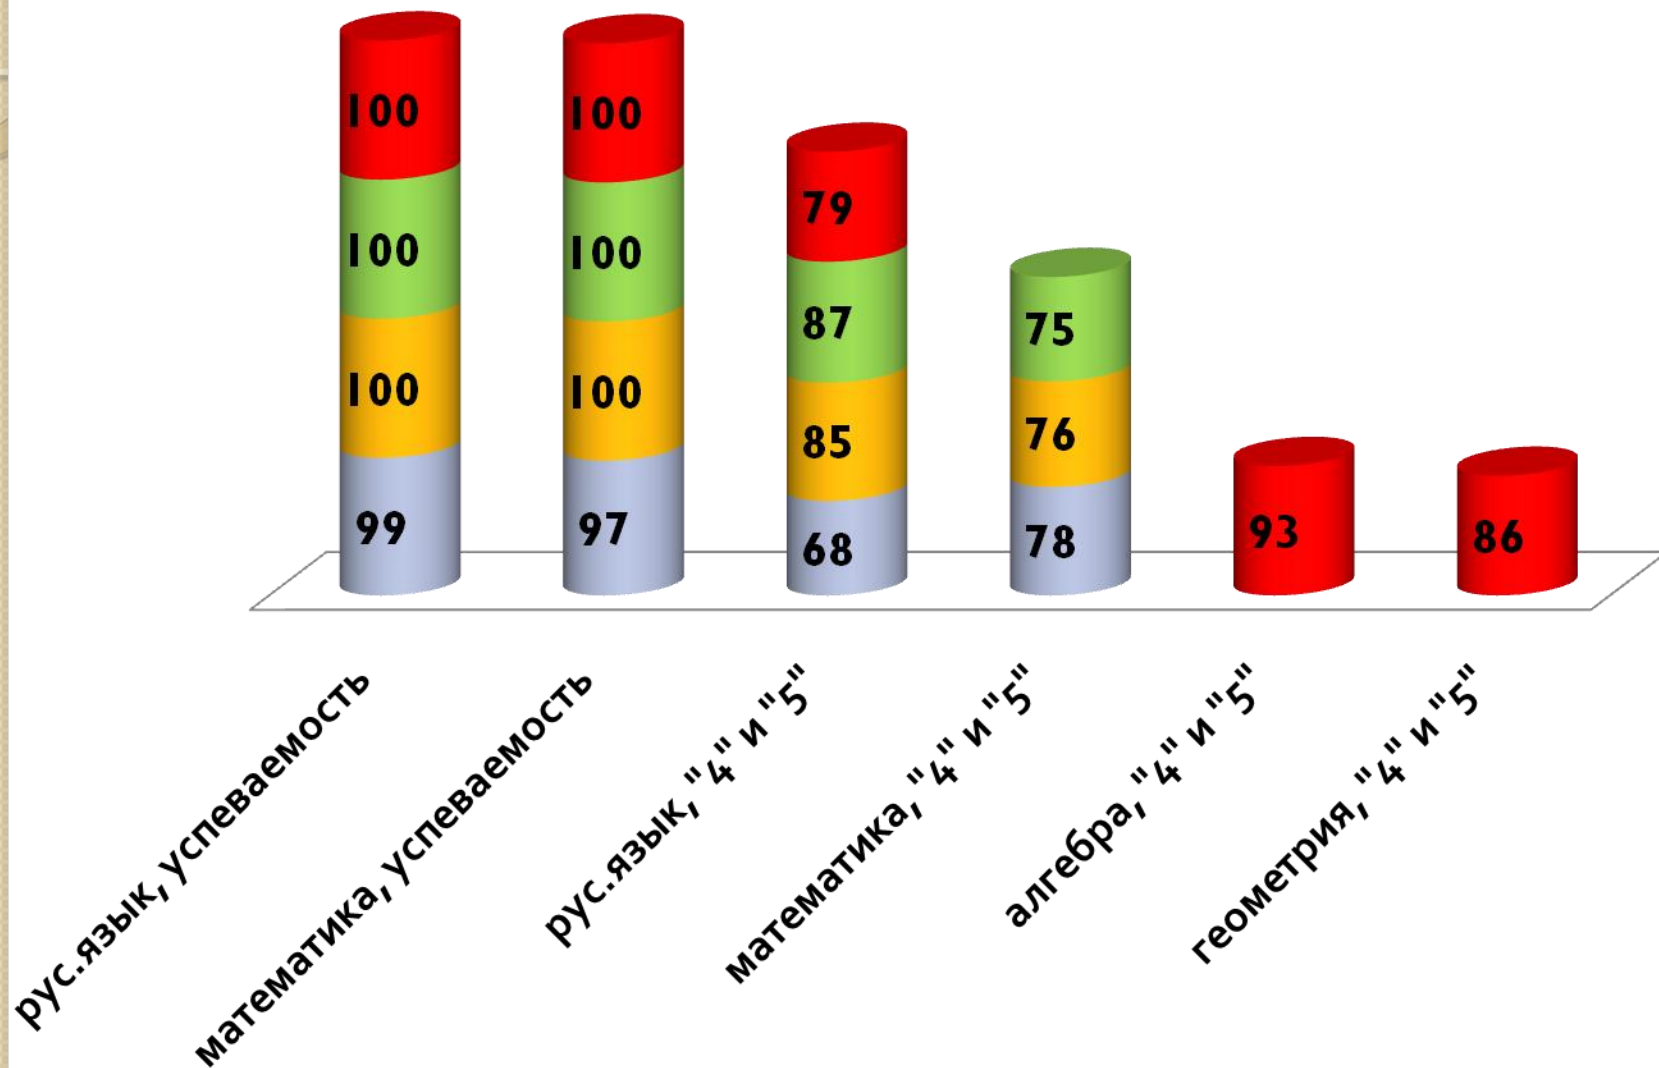

Сравнение результатов ГИА в МОАУ «Лицей №1»

■ 2010 ■ 2011 ■ 2012 ■ 2013