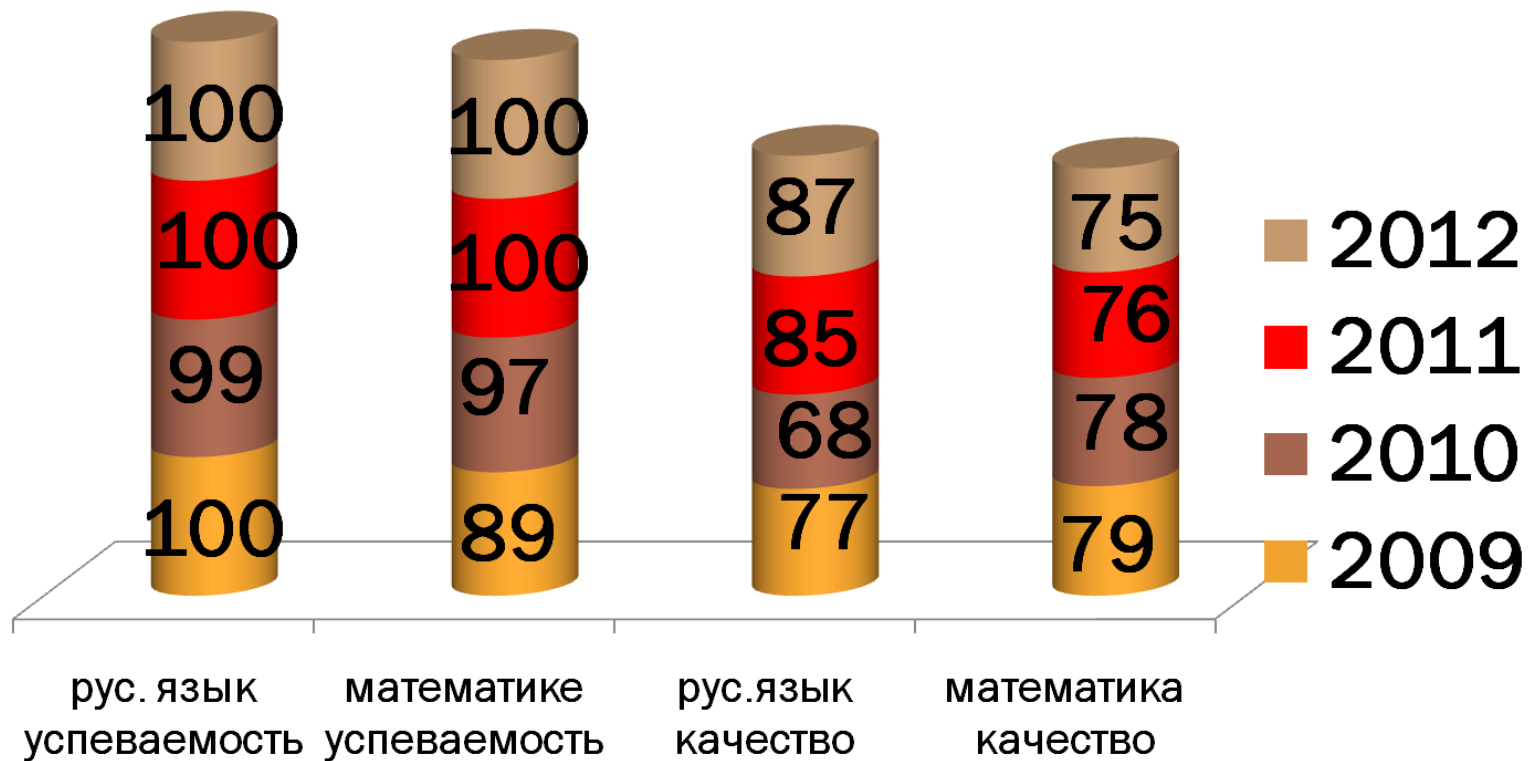

Результаты ГИА выпускников 9г класса (средняя оценка)

■ ГИА ■ год

Сопоставление результатов экзамена и школьной ГОДОВОЙ оценки

предмет	Учитель	Подтвердили годовую оценку	Повысили годовую оценку	Понизили годовую оценку
Русский язык	Пилипенко С.Л.	27-59%	13-28%	6-13%
	Мудрова Н.И.	14-44%	16-50%	2-6%
	Павлова Л.И.	9-43%	8-38%	4-19%
Литература	Пилипенко С.Л.	1-100%	0	0
Алгебра	Кузнецова Е.А.	48-48%	48-48%	3-4%
География	Кургузов В.А.	8-50%	6-38%	2-13%
Физика	Пенькина В.Н.	8-53%	2-13%	5-34%
	Марчук Л.Г.	2-67%	1-33%	0
	Нилова Т.В.	2-33%	1-17%	3-50%
Обществознание	Проскуракова О.Л.	17-36%	0	30-64%
История	Васильева Л.И.	1-50%	0	1-50%
Информатика	Войнова И.В.	4-57%	0	3-43%
	Искакова Г.Р.	1-50%	1-50%	0
Франц.язык	Сатункина Г.И.	3-100%	0	0
Всего:		145	96	59
%		48%	32%	20%

Сравнение объективности оценок на ГИА годовым отметкам:

Учебный год	подтвердили	повысили	понижили
2009/10	52%	34%	13%
2010/11	54%	31%	15%
2011/12	48%	32%	20%

Сравнение результатов ГИА в МОБУ «Лицей №1»

Сравнение результатов ГИА за 3 года