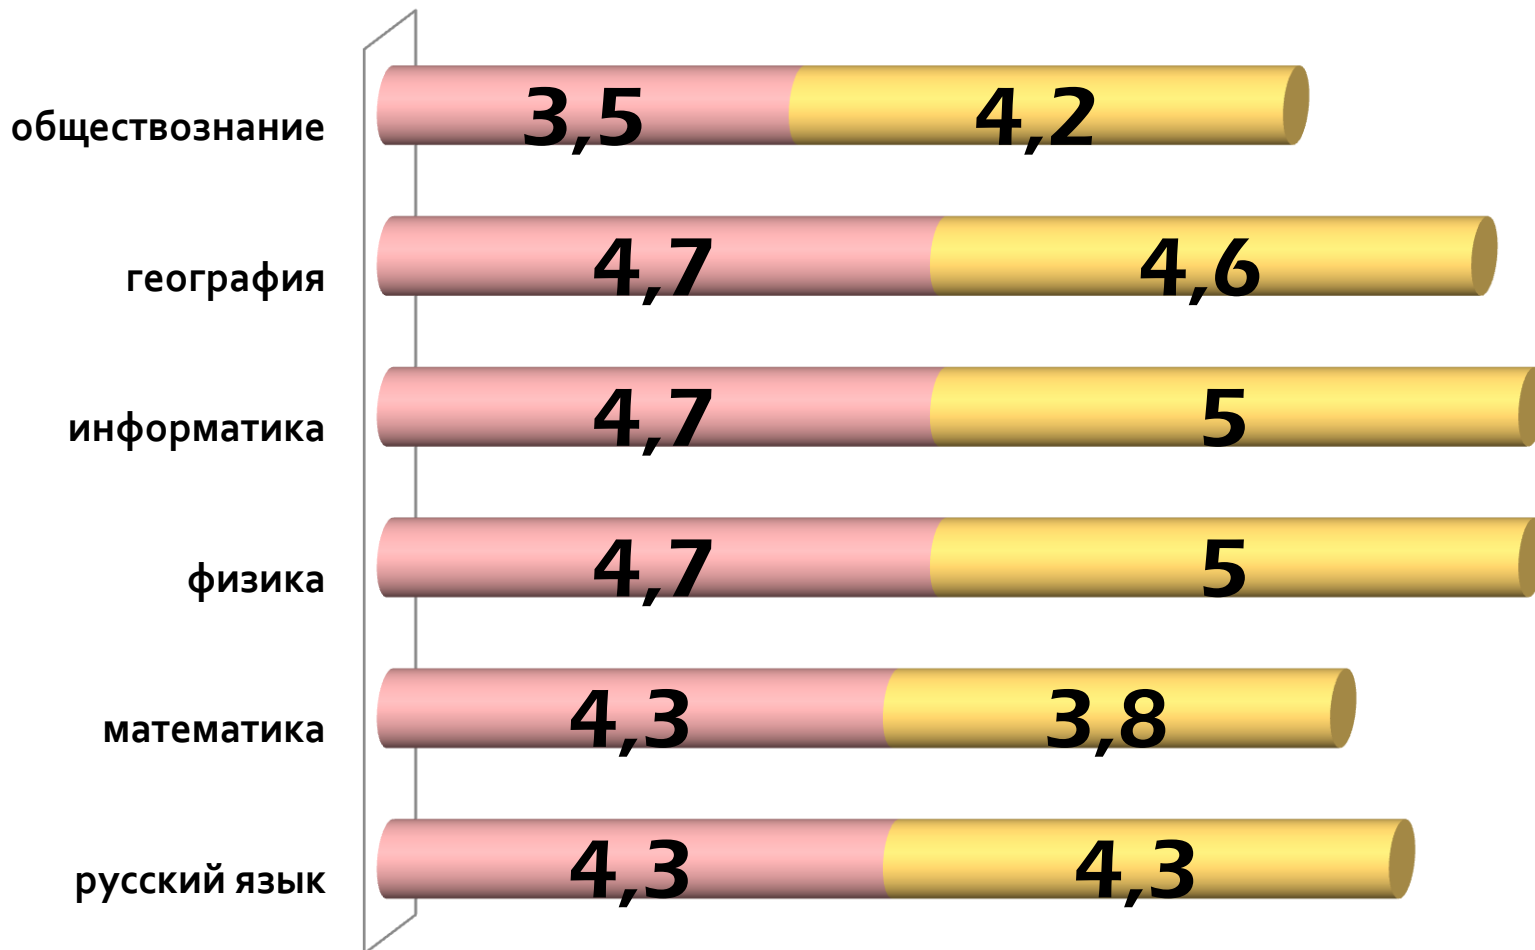

математика

4,8

4,1

русский язык

4,5

4,1

Результаты ГИА выпускников 9в класса (средняя оценка)

■ ГИА ■ год