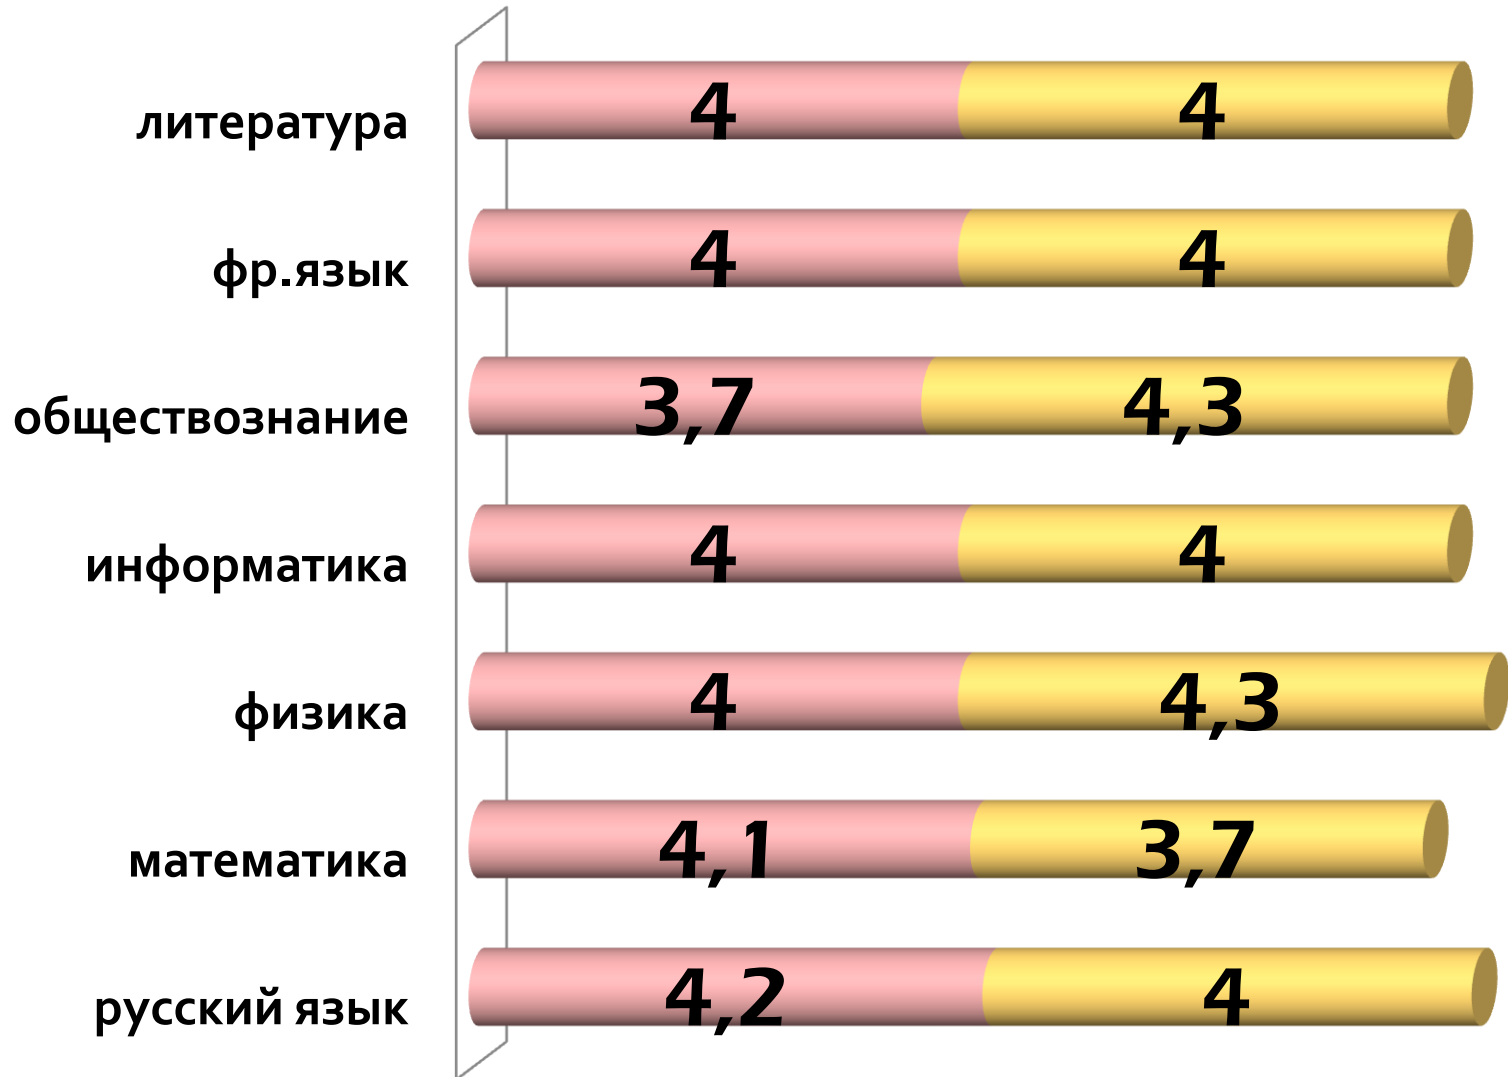

Результаты ГИА выпускников 9а класса (средняя оценка)

■ ГИА ■ год