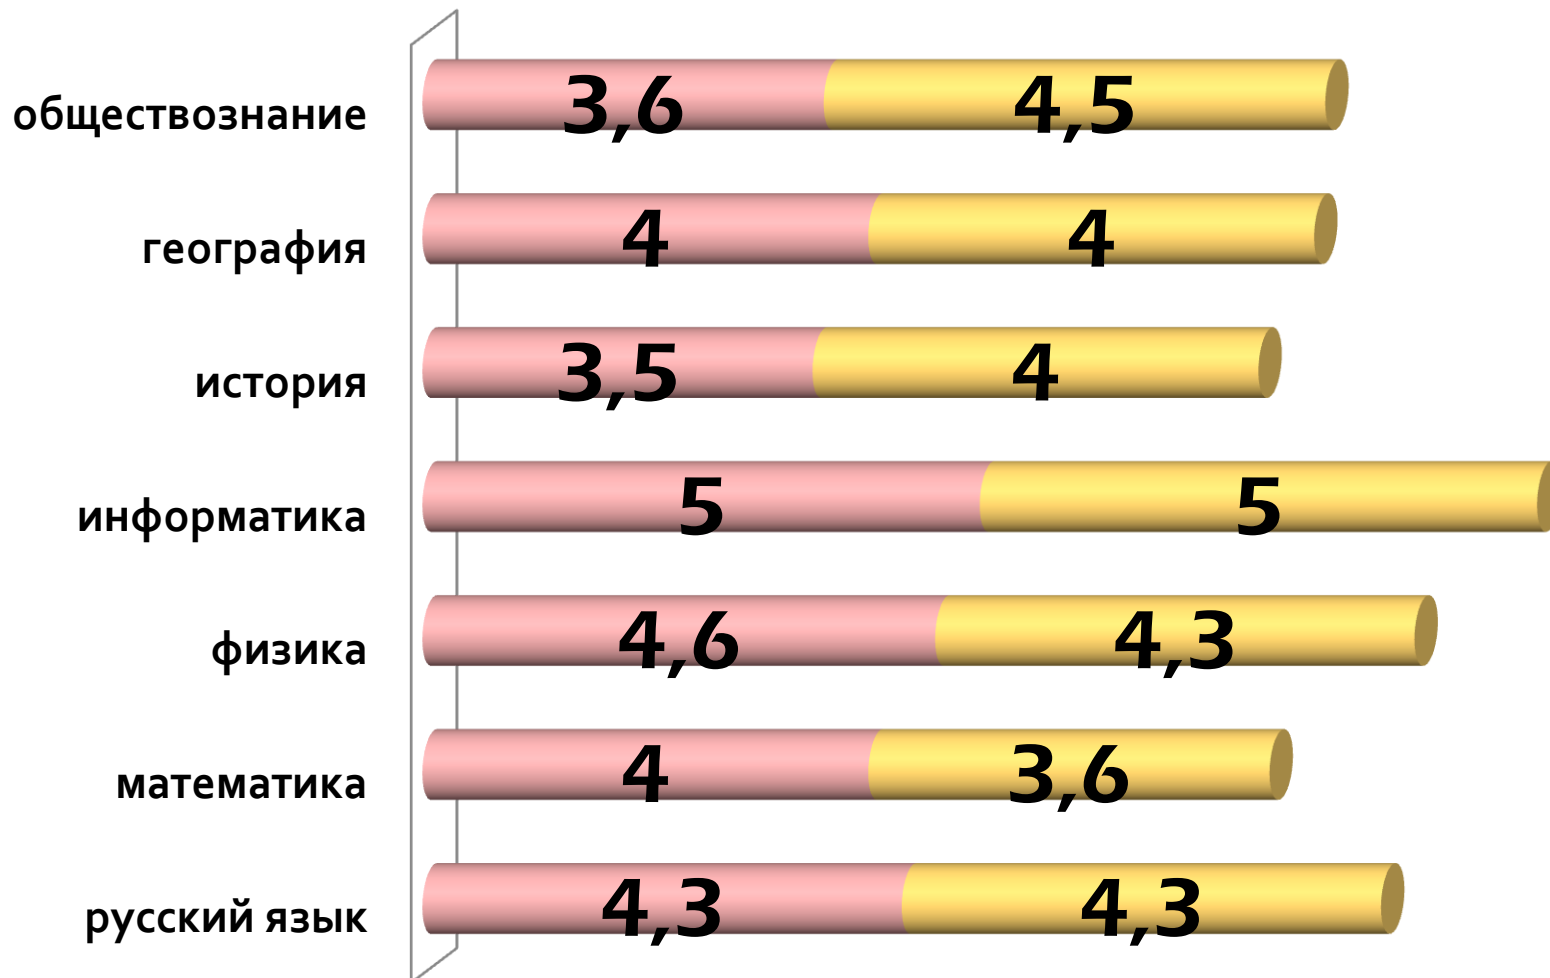

Результаты ГИА выпускников 9г класса (средняя оценка)

■ ГИА ■ год