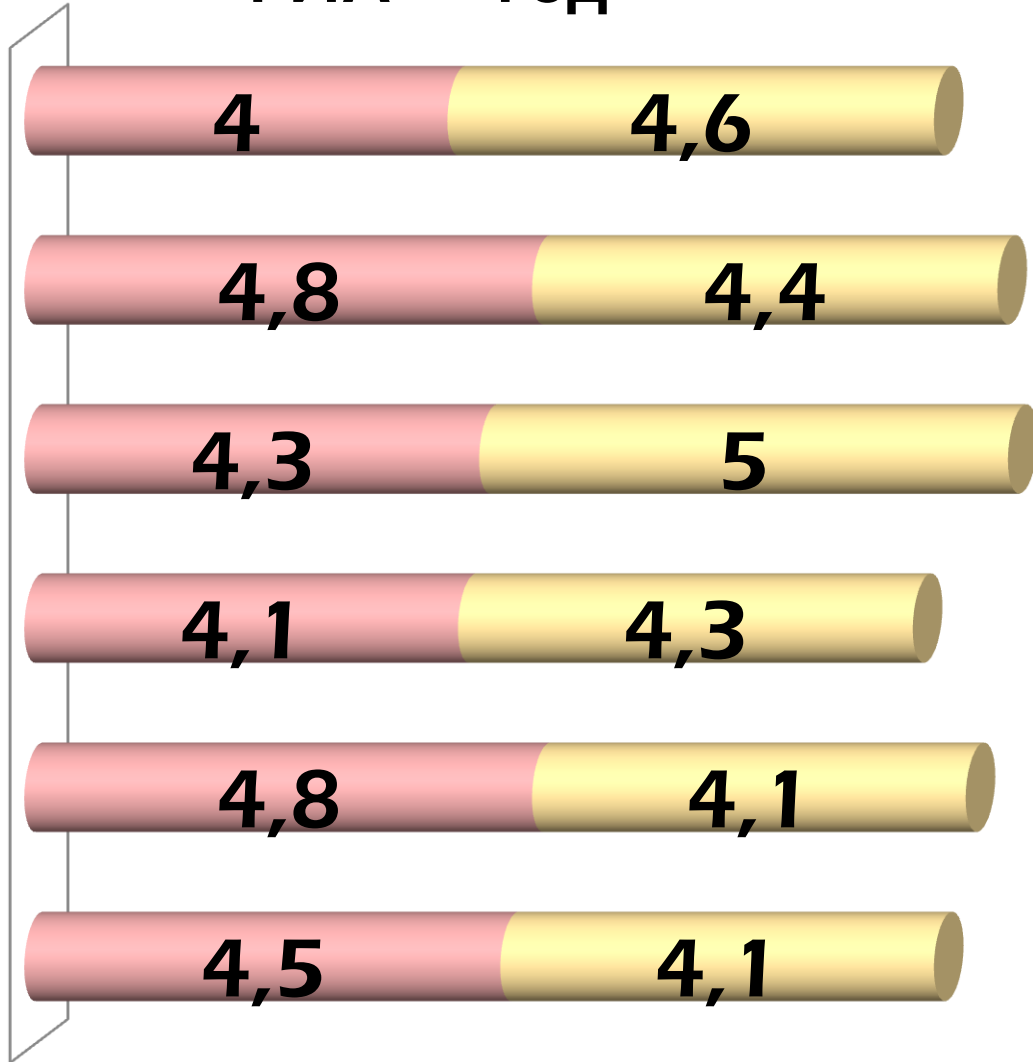

математика

4,8

4,1

русский язык

4,5

4,1

Результаты ГИА выпускников 9в класса (средняя оценка)

■ ГИА ■ год