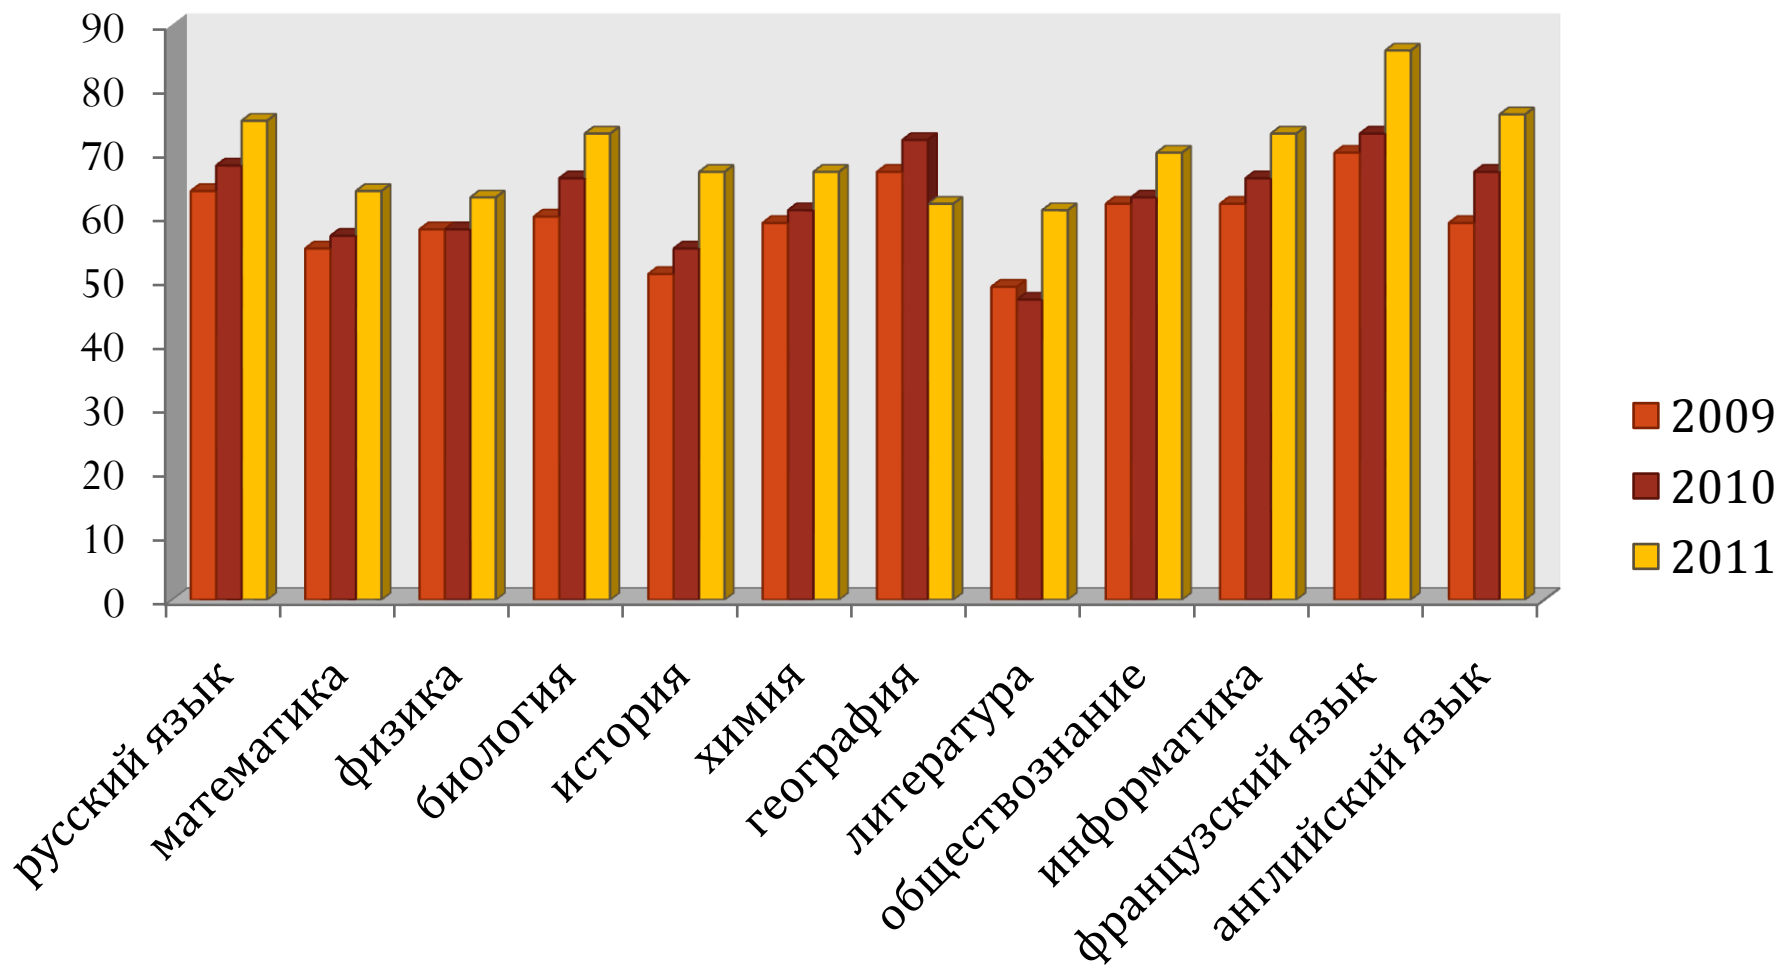

Сравнение среднего балла по предметам в лицее

предмет	2007	2008	2009	2010	2011
русский язык	64	70	64	68	74,6
математика	64	53	55	57	64,3
физика	51	58	58	58	63,3
биология	62	64	60	65,6	72,9
история	58	60	51	54,8	66,7
химия	57	58	59	60,8	66,9
география	53	58	67	72	62,3
литература			49	47,3	61,4
обществознание	55	62	62	63,3	69,6
информатика			62	65,5	73
французский язык	75	80	70	72,7	86,4
английский язык	71	66	59	67,2	75,9

Сравнение среднего балла по предметам в лицее